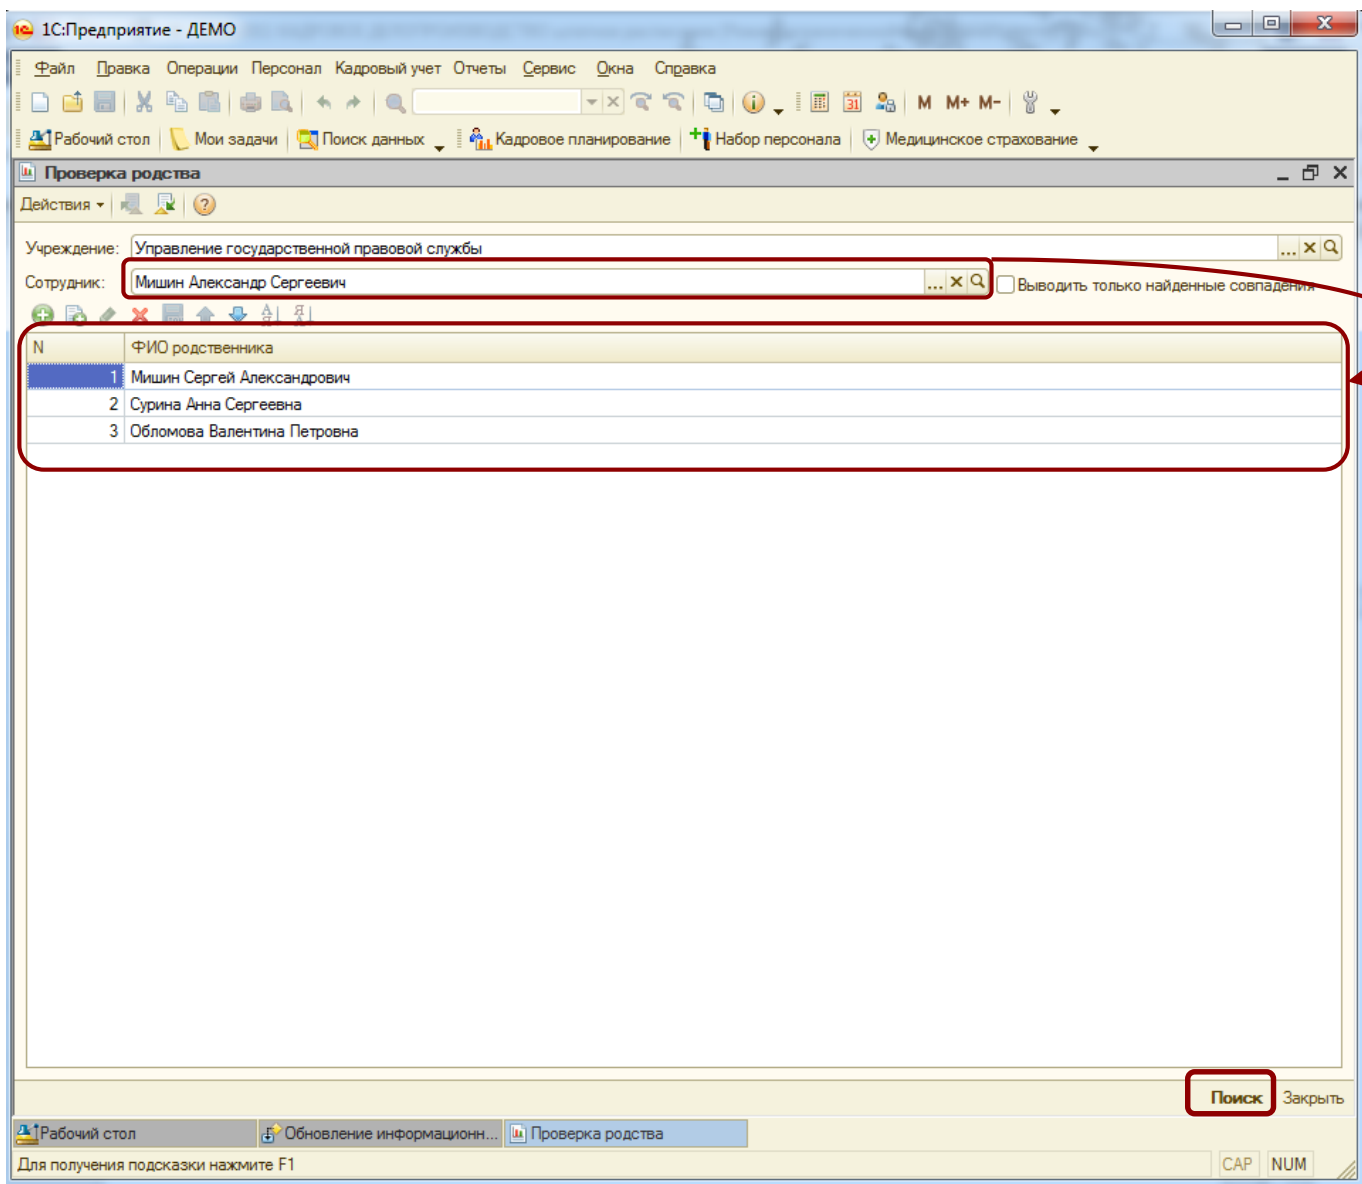

### Отчет «Проверка родства (свойства)»

Проверка родства (свойства) физического лица, поступающего на государственную гражданскую службу.

Рисунок 1. Отчет «Проверка родства (свойства)»

При выборе Сотрудника табличная часть формы автоматически заполняется списком его родственников, указанных в карточке физического лица.

Результатом формирования отчета является таблица, содержащая информацию о совпадениях.

<b>Проверка родства (свойства)</b>	
Отбор: Учреждение равно "Управление государственной правовой службы Республики Коми", Сотрудник равно "Мишин Александр Сергеевич" по состоянию на 4 марта 2014 г.	
<b>Фамилия имя, отчество родственника</b>	<b>Результат</b>
Обломова Валентина Петровна (мать)	Найдены совпадения: Обломова Валентина Петровна - Начальник отдела, Отдел реформирования государственного управления
Сурина Анна Сергеевна (сестра)	Найдены совпадения: Сурина Анна Сергеевна - Консультант, Отдел развития государственного управления