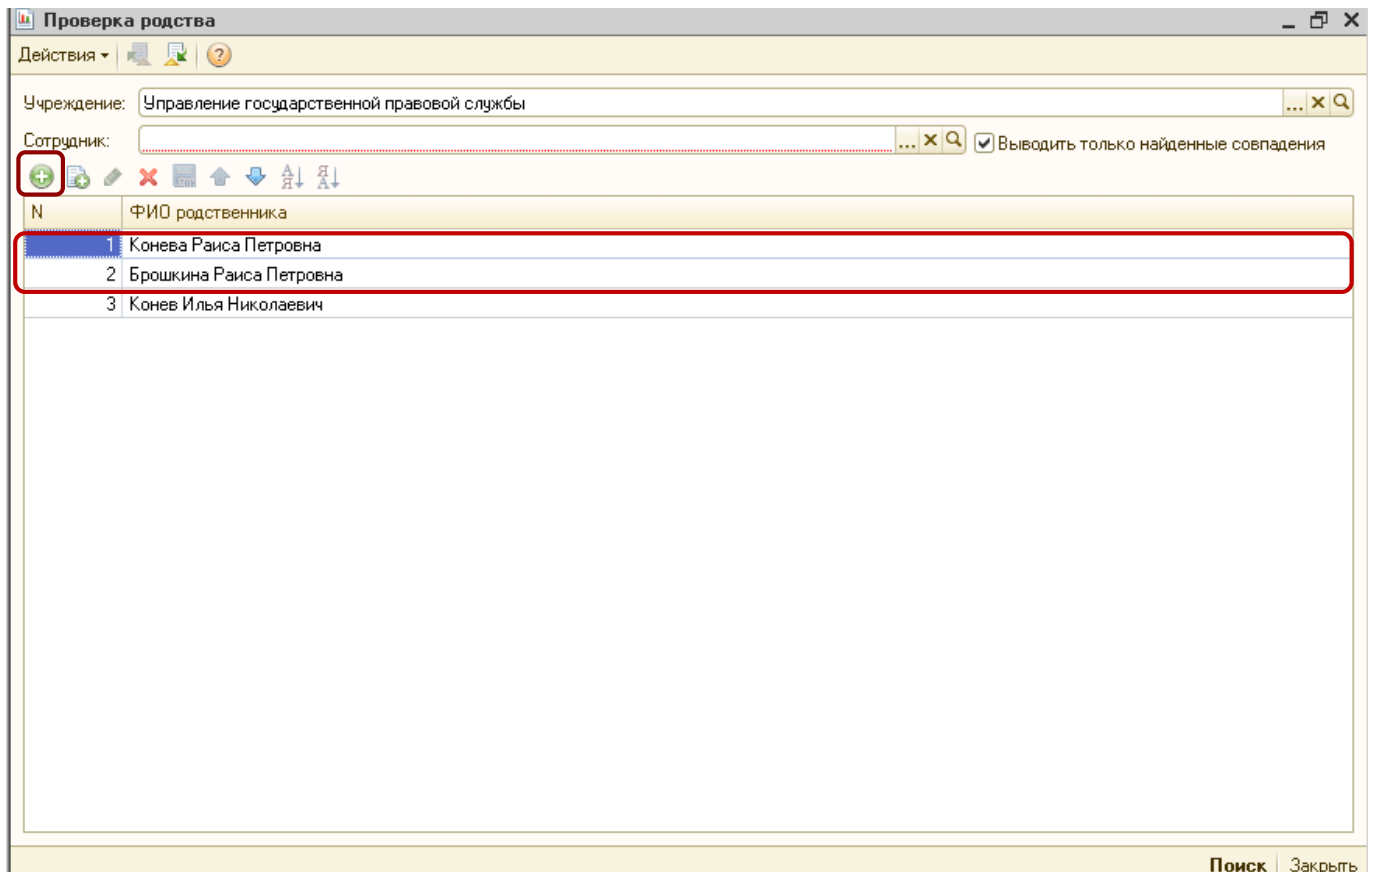

Рисунок 3. Форма отчета «Проверка родства (свойства)». Проверка родства физлица, поступающего на государственную гражданскую службу

Результатом формирования отчета является таблица, содержащая информацию о совпадениях.

Также имеется возможность формирования отчета по всем сотрудникам учреждения, просто нажав на кнопку «Поиск».